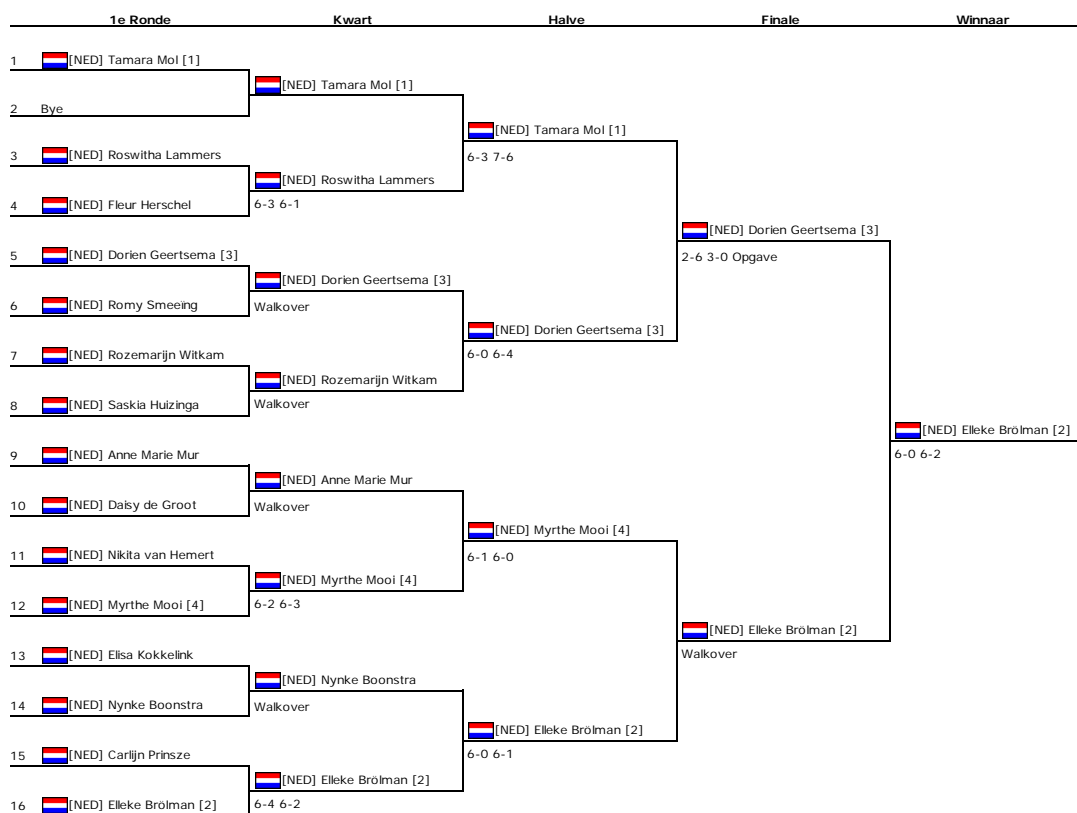

DE3

Wedstrijdoverzicht van DE3

Tijdstip	Uitslag	Duur	Baan
ma 18-8-2008 13:30	Myrthe Mooi [4] - Nikita van Hemert 6-2 6-3	1:37	
ma 18-8-2008 19:30	Roswitha Lammers - Fleur Herschel 6-3 6-1	0:53	LTV leusden - 10
ma 18-8-2008 19:30	Anne Marie Mur - Daisy de Groot	Walkover	
ma 18-8-2008 19:30	Elleke Brölman [2] - Carlijn Prinsze 6-4 6-2	1:22	LTV leusden - 2
di 19-8-2008 21:00	Dorien Geertsema [3] - Romy Smeeing	Walkover	
wo 20-8-2008 15:00	Elleke Brölman [2] - Nynke Boonstra 6-0 6-1	0:22	LTV leusden - 1
wo 20-8-2008 15:00	Nynke Boonstra - Elisa Kokkelink	Walkover	
wo 20-8-2008 18:00	Rozemarijn Witkam - Saskia Huizinga	Walkover	
do 21-8-2008 16:30	Myrthe Mooi [4] - Anne Marie Mur 6-1 6-0	1:13	LTV leusden - 2
do 21-8-2008 19:30	Dorien Geertsema [3] - Rozemarijn Witkam 6-0 6-4	1:48	
vr 22-8-2008 19:30	Tamara Mol [1] - Roswitha Lammers 6-3 7-6	2:14	LTV leusden - 1
za 23-8-2008 13:00	Dorien Geertsema [3] - Tamara Mol [1] 2-6 3-0 Opgave	0:03	LTV leusden - 1
za 23-8-2008 13:00	Elleke Brölman [2] - Myrthe Mooi [4]	Walkover	
zo 24-8-2008 11:00	Elleke Brölman [2] - Dorien Geertsema [3] 6-0 6-2	1:18	LTV leusden - 2