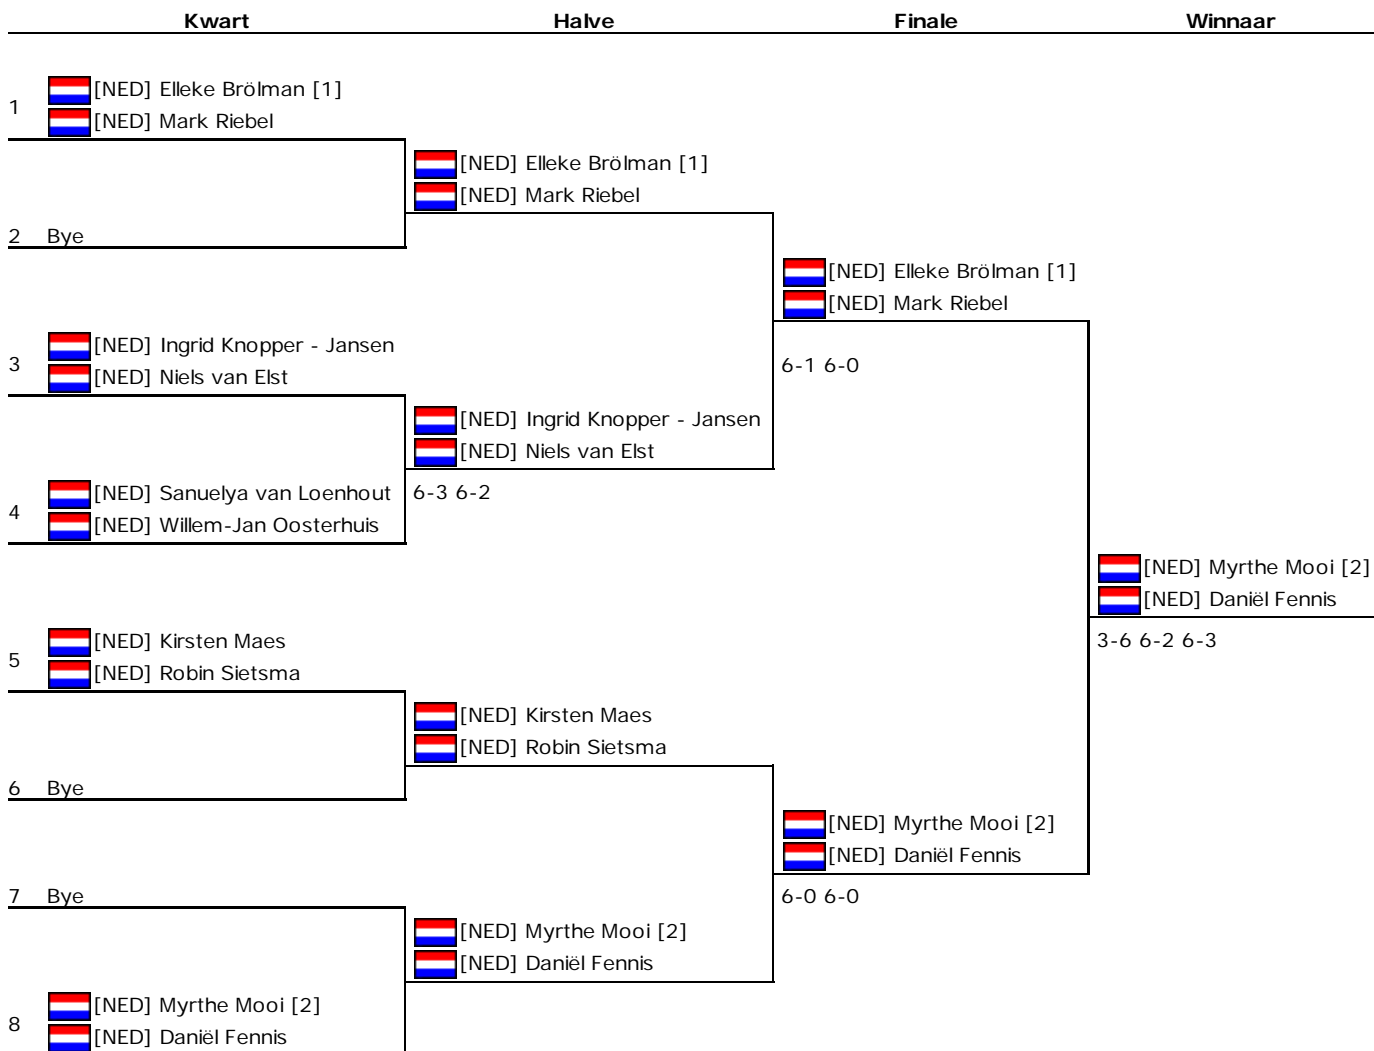

GD3

Wedstrijdoverzicht van GD3

Tijdstip				Uitslag	Duur	Baan
do 21-8-2008 21:00	Ingrid Knopper - Jansen	[NED]	-	[NED] Sanuelya van Loenhout	6-3 6-2	1:37 LTV leusden - 3
	Niels van Elst	[NED]	-	[NED] Willem-Jan Oosterhuis		
vr 22-8-2008 18:00	Elleke Bröلمان [1] Mark Riebel	[NED]	-	[NED] Ingrid Knopper - Jansen	6-1 6-0	1:13
		[NED]	-	[NED] Niels van Elst		
za 23-8-2008 16:00	Myrthe Mooi [2] Daniël Fennis	[NED]	-	[NED] Kirsten Maes [NED] Robin Sietsma	6-0 6-0	0:53 LTV leusden - 2
zo 24-8-2008 15:00	Myrthe Mooi [2] Daniël Fennis	[NED]	-	[NED] Elleke Bröلمان [1] [NED] Mark Riebel	3-6 6-2 6-3	1:49 LTV leusden - 10