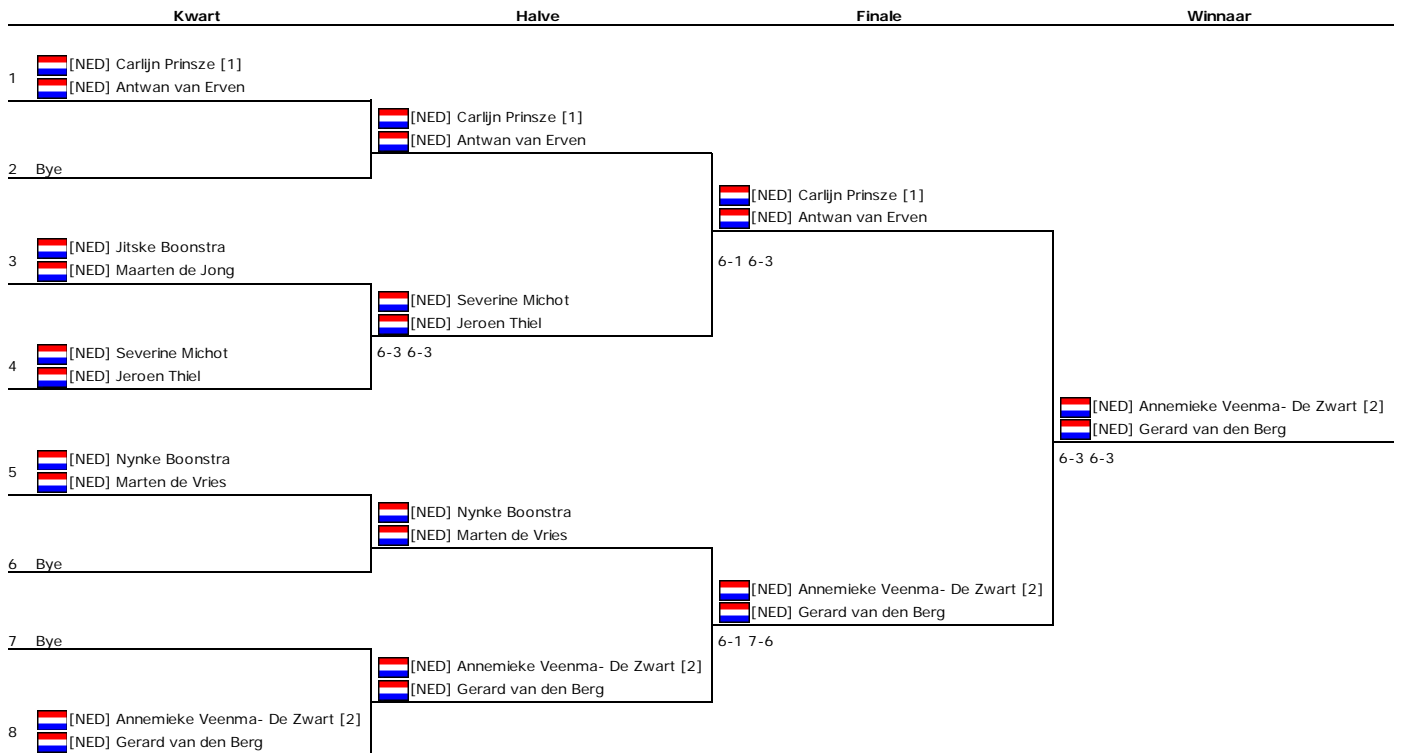

**GD4**

**Wedstrijdoverzicht van GD4**

Tijdstip				Uitslag	Duur	Baan
vr 22-8-2008 19:30	<b>Severine Michot</b> <b>Jeroen Thiel</b>	[NED] [NED]	-	[NED] Jitske Boonstra [NED] Maarten de Jong	6-3 6-3	1:11
za 23-8-2008 13:00	<b>Annemieke Veenma- De Zwart [2]</b> <b>Gerard van den Berg</b>	[NED] [NED]	-	[NED] Nynke Boonstra [NED] Marten de Vries	6-1 7-6	1:25 LTV leusden - 3
za 23-8-2008 19:00	<b>Carlijn Prinsze [1]</b> <b>Antwan van Erven</b>	[NED] [NED]	-	[NED] Severine Michot [NED] Jeroen Thiel	6-1 6-3	1:24 LTV leusden - 3
zo 24-8-2008 15:00	<b>Annemieke Veenma- De Zwart [2]</b> <b>Gerard van den Berg</b>	[NED] [NED]	-	[NED] Carlijn Prinsze [1] [NED] Antwan van Erven	6-3 6-3	1:28 LTV leusden - 4