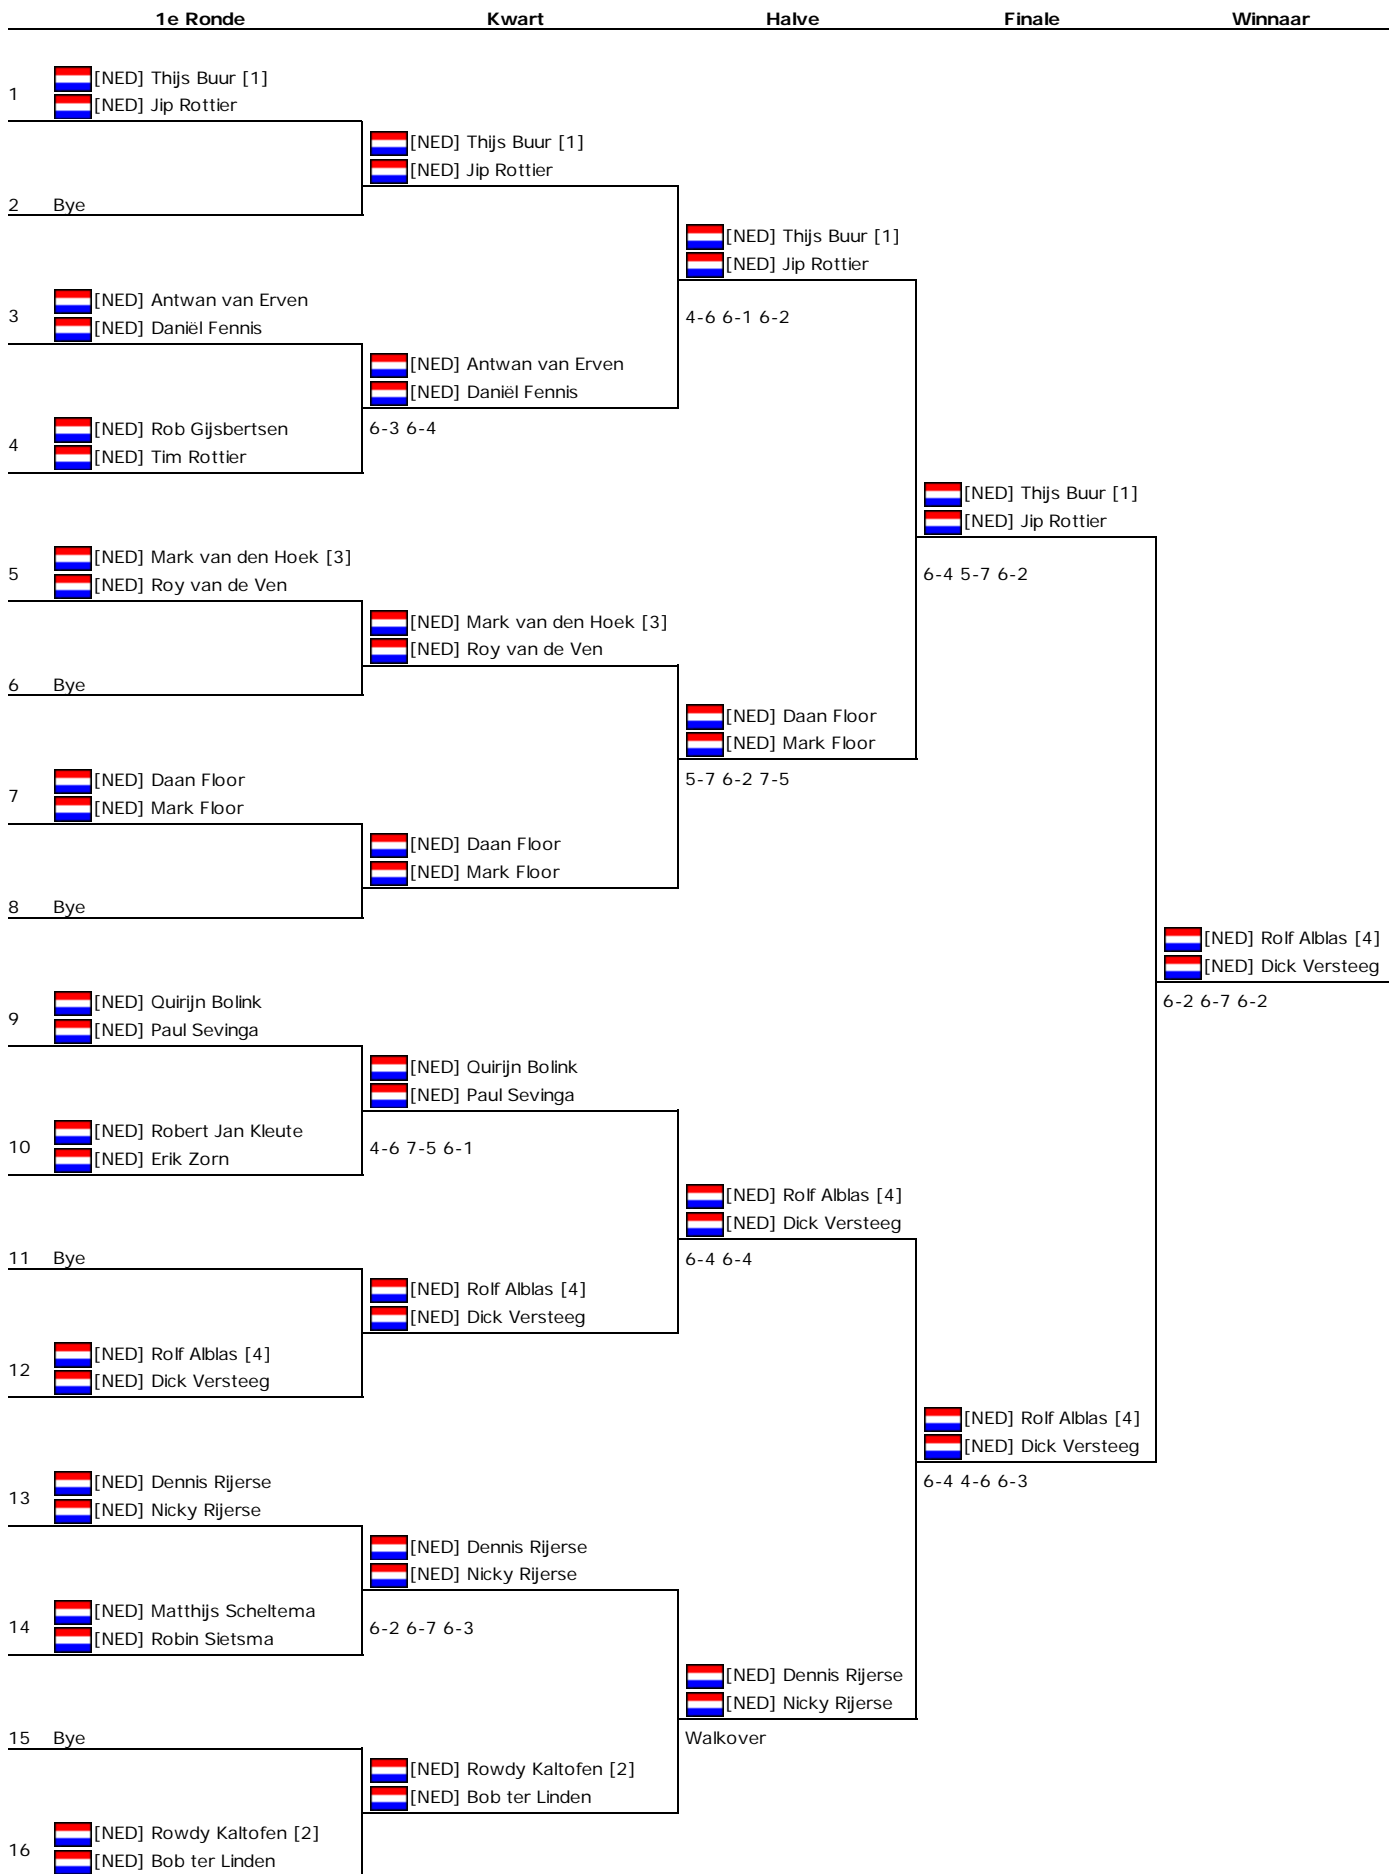

HD3

1e Ronde

Kwart

Halve

Finale

Winnaar

Wedstrijdoverzicht van HD3

Tijdstip					Uitslag	Duur	Baan
di 19-8-2008 21:00	Dennis Rijerse Nicky Rijerse	 [NED]  [NED]	-	 [NED] Matthijs Scheltema  [NED] Robin Sietsma	6-2 6-7 6-3	2:32	LTV leusden - 1
wo 20-8-2008 21:00	Daan Floor Mark Floor	 [NED]  [NED]	-	 [NED] Mark van den Hoek [3]  [NED] Roy van de Ven	5-7 6-2 7-5	2:14	LTV leusden - 1
vr 22-8-2008 19:30	Dennis Rijerse Nicky Rijerse	 [NED]  [NED]	-	 [NED] Rowdy Kaltofen [2]  [NED] Bob ter Linden	Walkover		
za 23-8-2008 10:00	Antwan van Erven Daniël Fennis	 [NED]  [NED]	-	 [NED] Rob Gijsbertsen  [NED] Tim Rottier	6-3 6-4	0:37	LTV leusden - 10
za 23-8-2008 10:00	Quirijn Bolink Paul Sevinga	 [NED]  [NED]	-	 [NED] Robert Jan Kleute  [NED] Erik Zorn	4-6 7-5 6-1	1:54	LTV leusden - 1
za 23-8-2008 13:00	Rolf Alblas [4] Dick Versteeg	 [NED]  [NED]	-	 [NED] Quirijn Bolink  [NED] Paul Sevinga	6-4 6-4	1:28	LTV leusden - 2
za 23-8-2008 13:00	Thijs Buur [1] Jip Rottier	 [NED]  [NED]	-	 [NED] Antwan van Erven  [NED] Daniël Fennis	4-6 6-1 6-2	1:48	LTV leusden - 10
zo 24-8-2008 10:00	Thijs Buur [1] Jip Rottier	 [NED]  [NED]	-	 [NED] Daan Floor  [NED] Mark Floor	6-4 5-7 6-2	2:15	LTV leusden - 1
zo 24-8-2008 10:00	Rolf Alblas [4] Dick Versteeg	 [NED]  [NED]	-	 [NED] Dennis Rijerse  [NED] Nicky Rijerse	6-4 4-6 6-3	2:19	LTV leusden - 10
zo 24-8-2008 15:00	Rolf Alblas [4] Dick Versteeg	 [NED]  [NED]	-	 [NED] Thijs Buur [1]  [NED] Jip Rottier	6-2 6-7 6-2	2:09	LTV leusden - 1