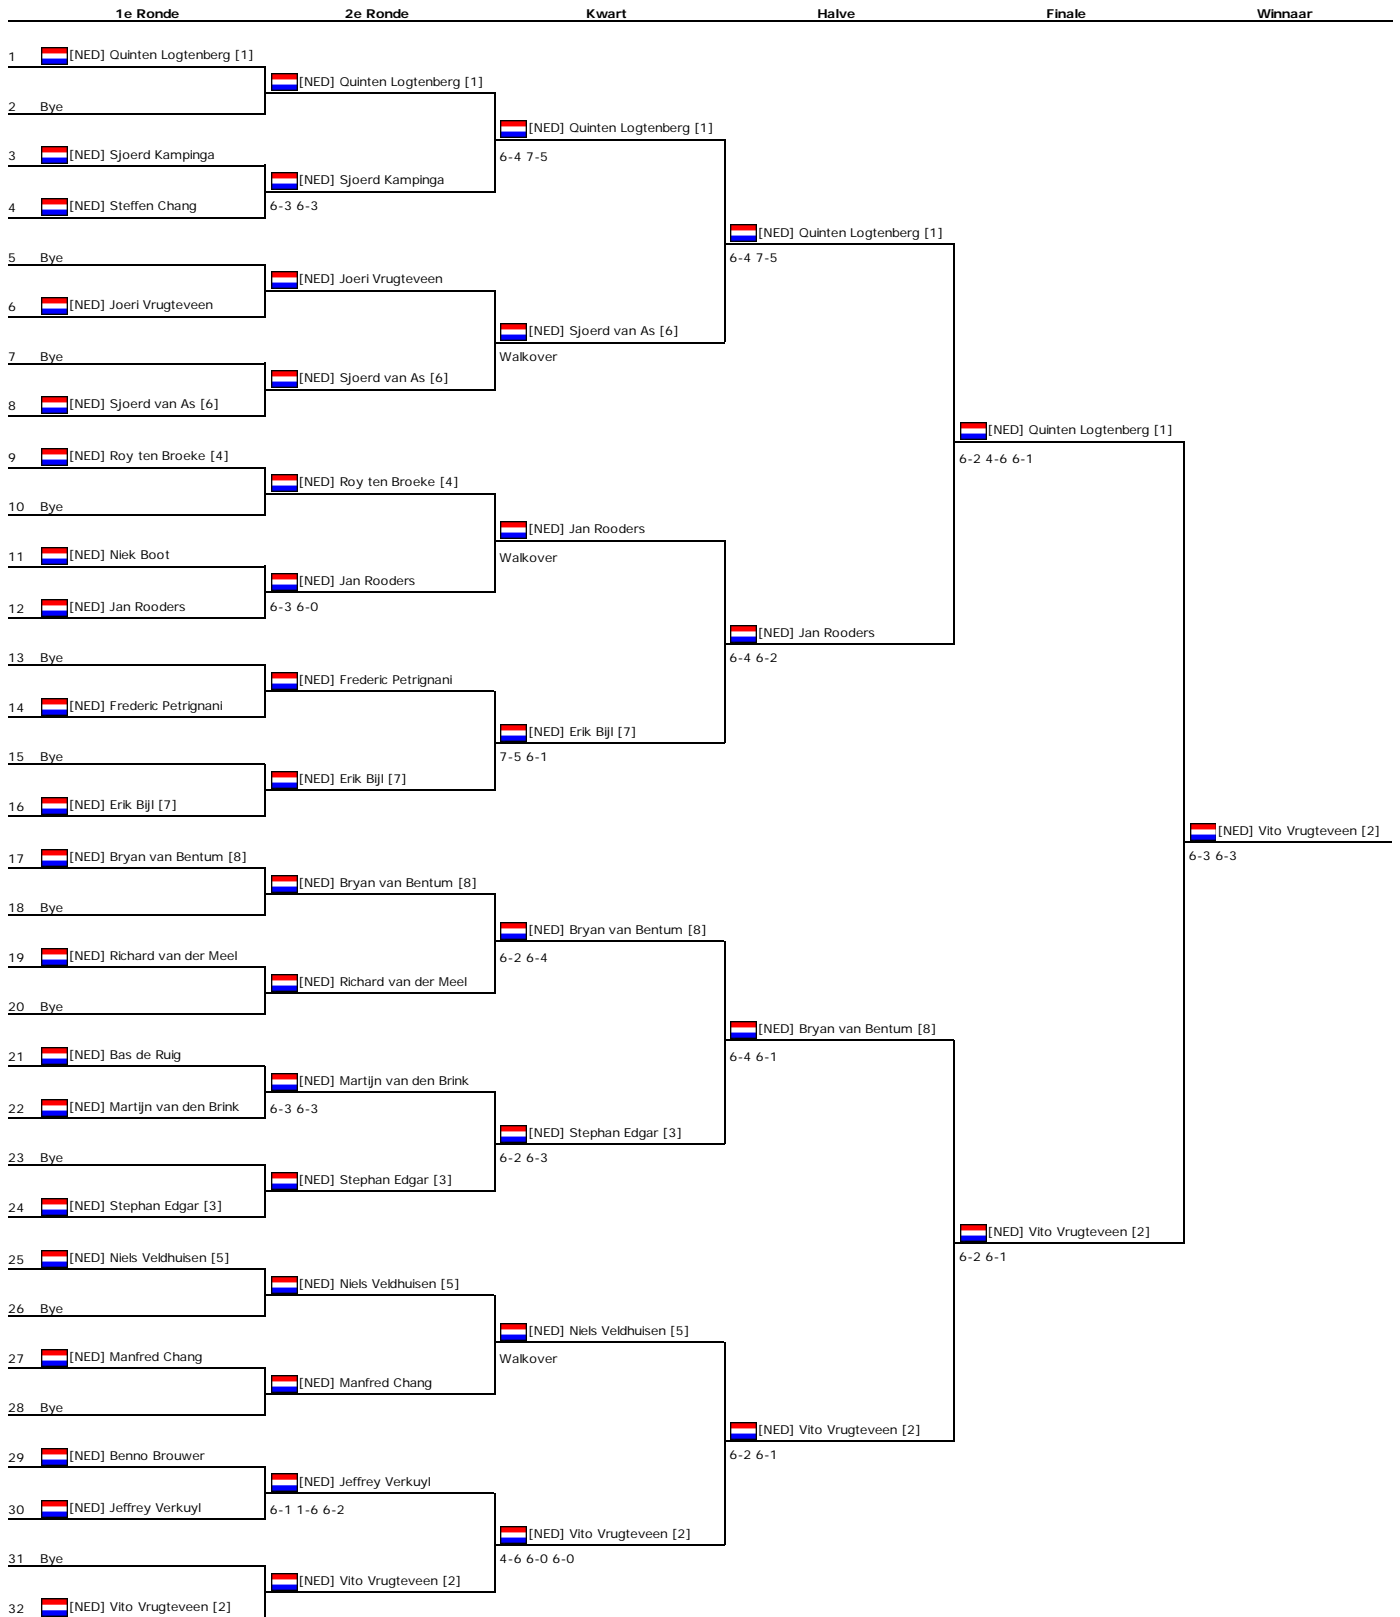

HE6

Wedstrijdoverzicht van HE6

| Tijdstip | Uitslag | Duur | Baan |
|--------------------|---|-------------|----------------------|
| di 19-8-2008 18:00 | Jan Rooders [NED] - [NED] Niek Boot | 6-3 6-0 | 1:09 |
| wo 20-8-2008 18:00 | Sjoerd van As [6] [NED] - [NED] Joeri Vrugteveen | Walkover | |
| wo 20-8-2008 19:30 | Martijn van den Brink [NED] - [NED] Bas de Ruig | 6-3 6-3 | 1:44 LTV leusden - 2 |
| wo 20-8-2008 19:30 | Jeffrey Verkuyl [NED] - [NED] Benno Brouwer | 6-1 1-6 6-2 | 1:45 LTV leusden - 3 |
| wo 20-8-2008 21:00 | Sjoerd Kampinga [NED] - [NED] Steffen Chang | 6-3 6-3 | 1:47 LTV leusden - 9 |
| do 21-8-2008 16:30 | Vito Vrugteveen [2] [NED] - [NED] Jeffrey Verkuyl | 4-6 6-0 6-0 | 0:01 LTV leusden - 4 |