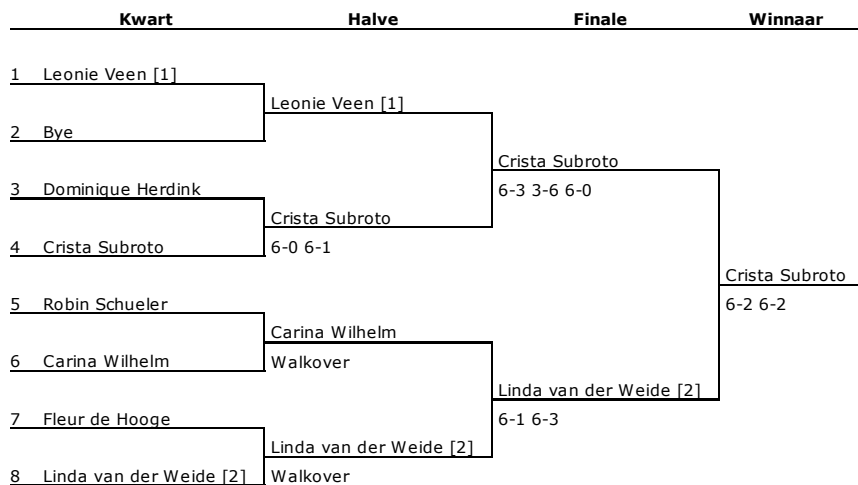

DE6

DE6

Actuele wedstrijden van DE6

Tijdstip		Uitslag	Duur
di 18-8-2009 15:30	Carina Wilhelm - Robin Schueler	Walkover	
di 18-8-2009 18:30	Crista Subroto - Dominique Herdink	6-0 6-1	1:24
do 20-8-2009 15:30	Linda van der Weide [2] - Fleur de Hooge	Walkover	
vr 21-8-2009 18:30	Crista Subroto - Leonie Veen [1]	6-3 3-6 6-0	1:59
za 22-8-2009 10:00	Linda van der Weide [2] - Carina Wilhelm	6-1 6-3	1:51
zo 23-8-2009	Crista Subroto - Linda van der Weide [2]	6-2 6-2	1:35